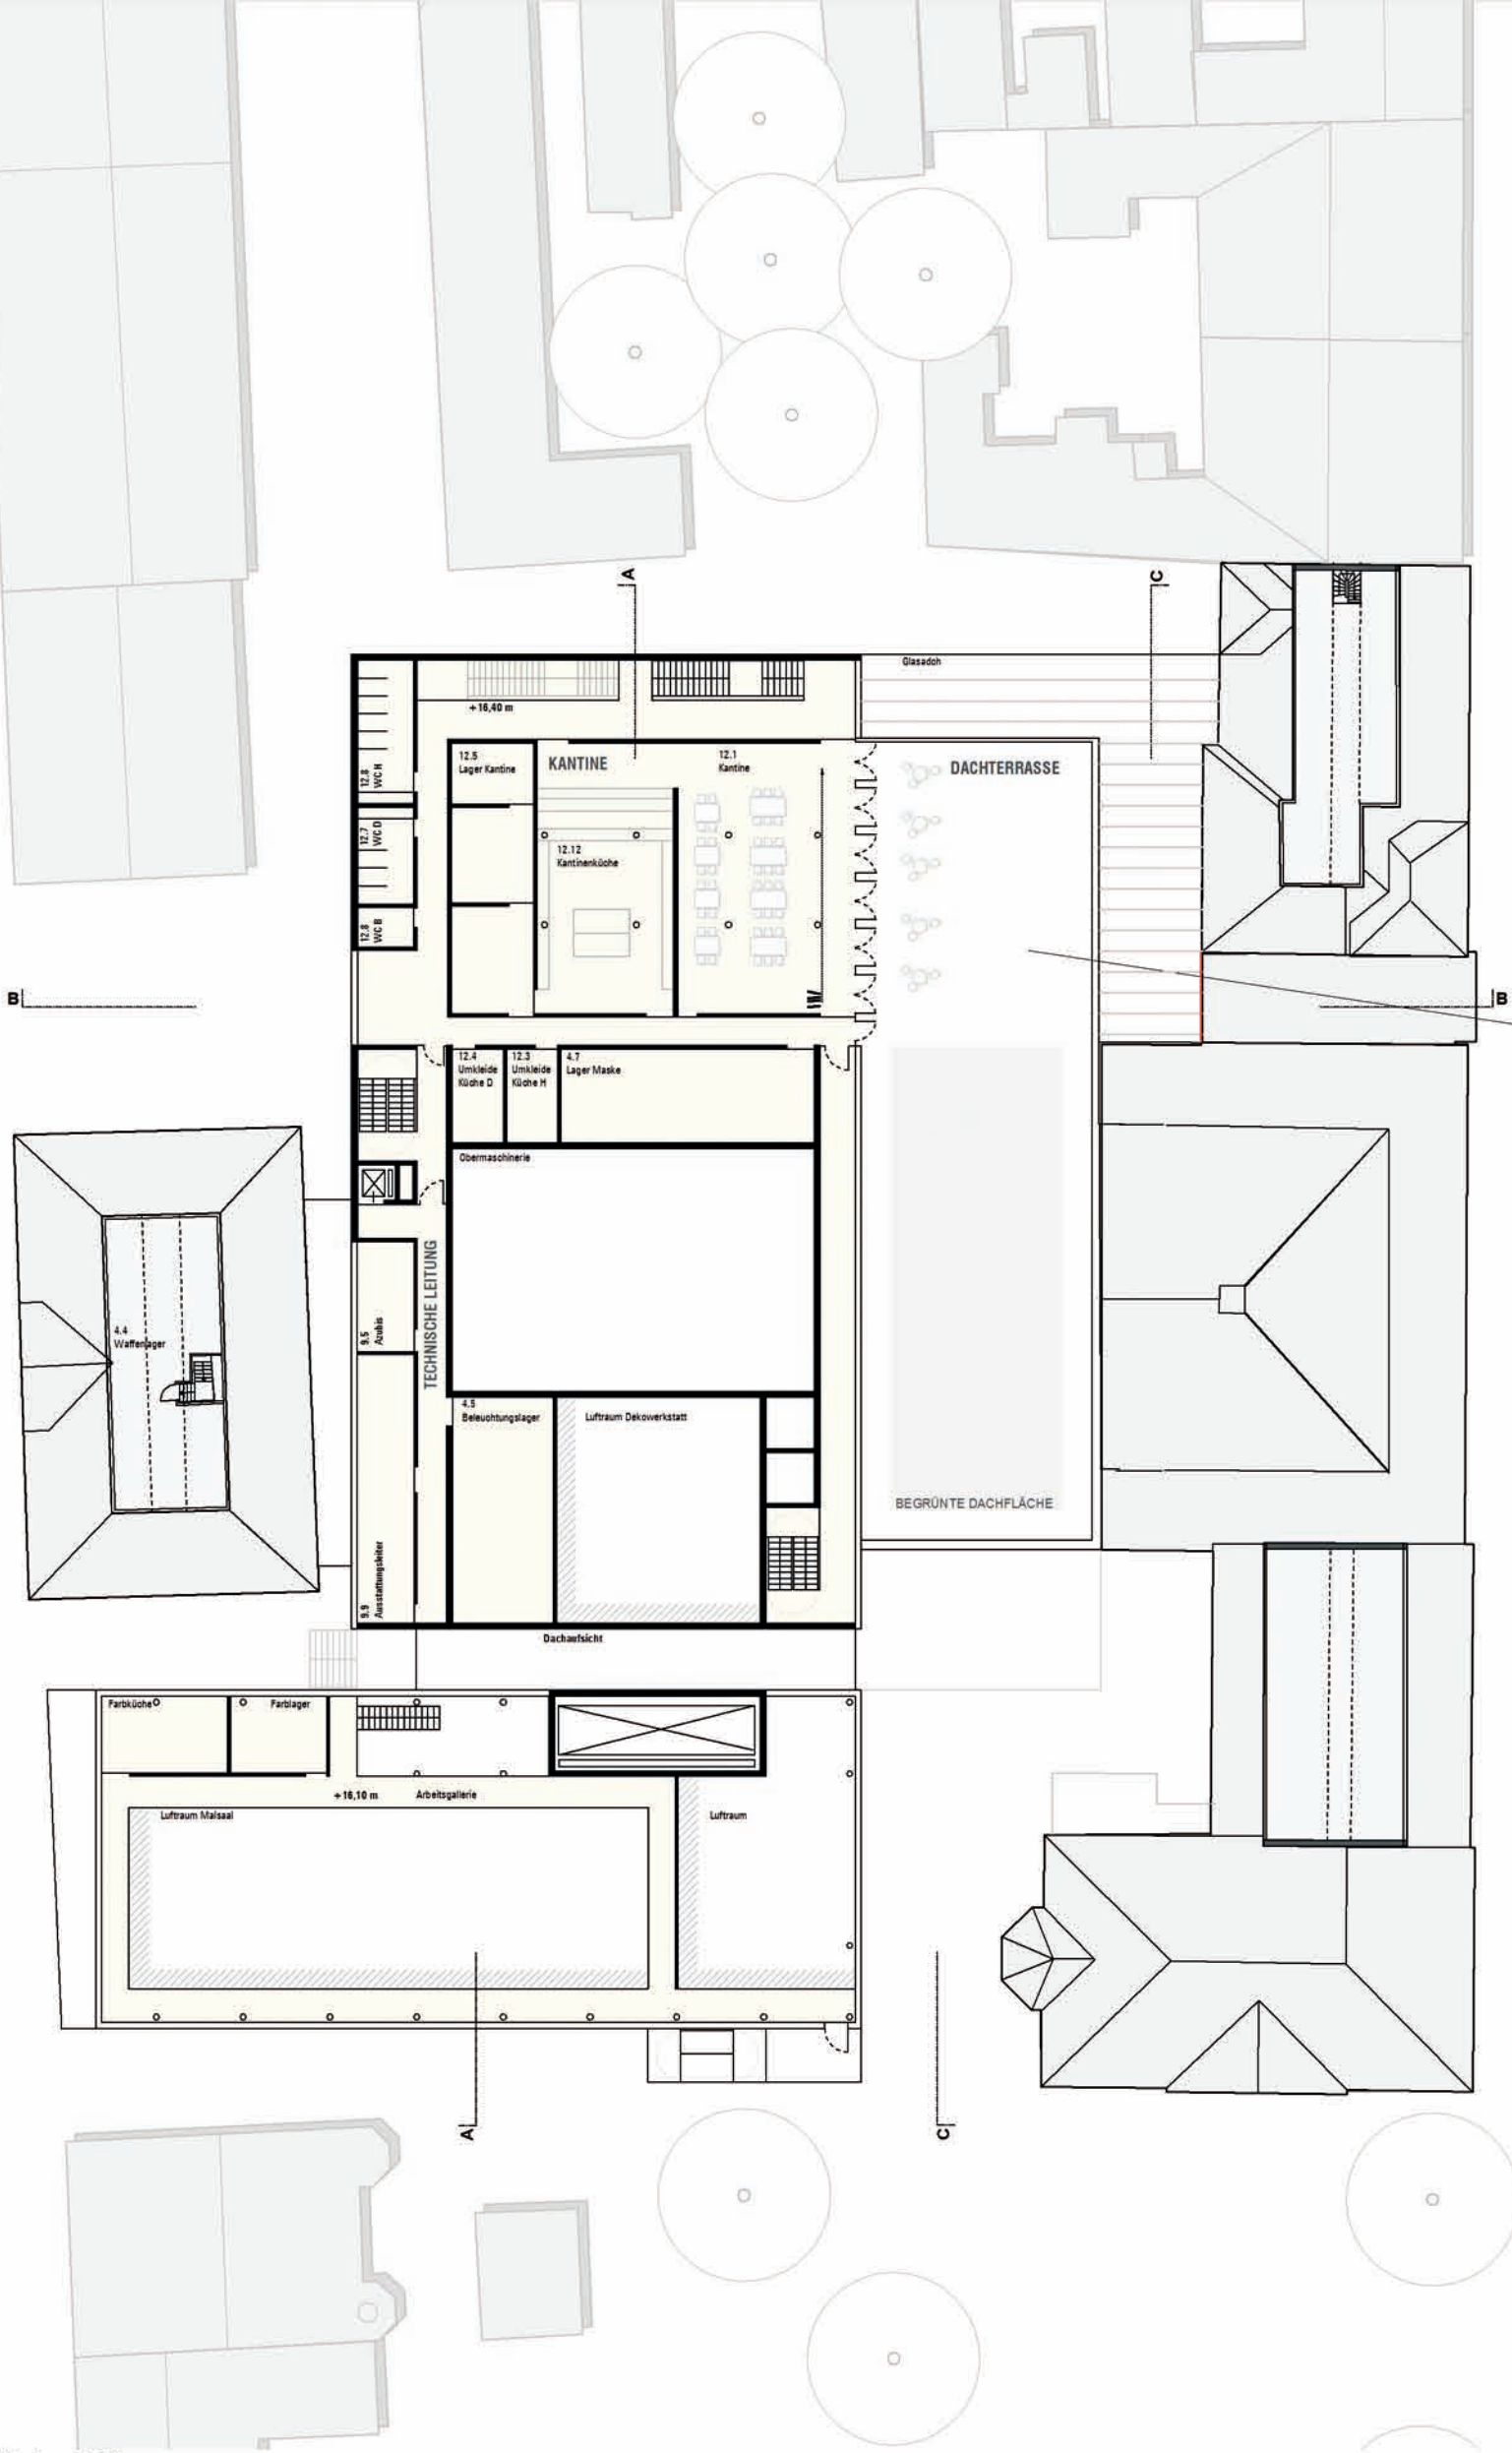

EBENE 3 1:200

EBENE 4 1:200

FRIEDRICHSTRASSE

THEATERSSTRASSE

NEUER SAAL

NEUES FOYER

KÜNSTLER

BÜHNEN

HISTORISCHER SAAL

MONTAGERAUM

SCHREINEREI

KÜNSTL. LEITUNG

PROJEKTIONSWAND  
CAFÉ/ BÜHNE

BESPIELBARE FLÄCHE

SITZSTUFEN

WALD