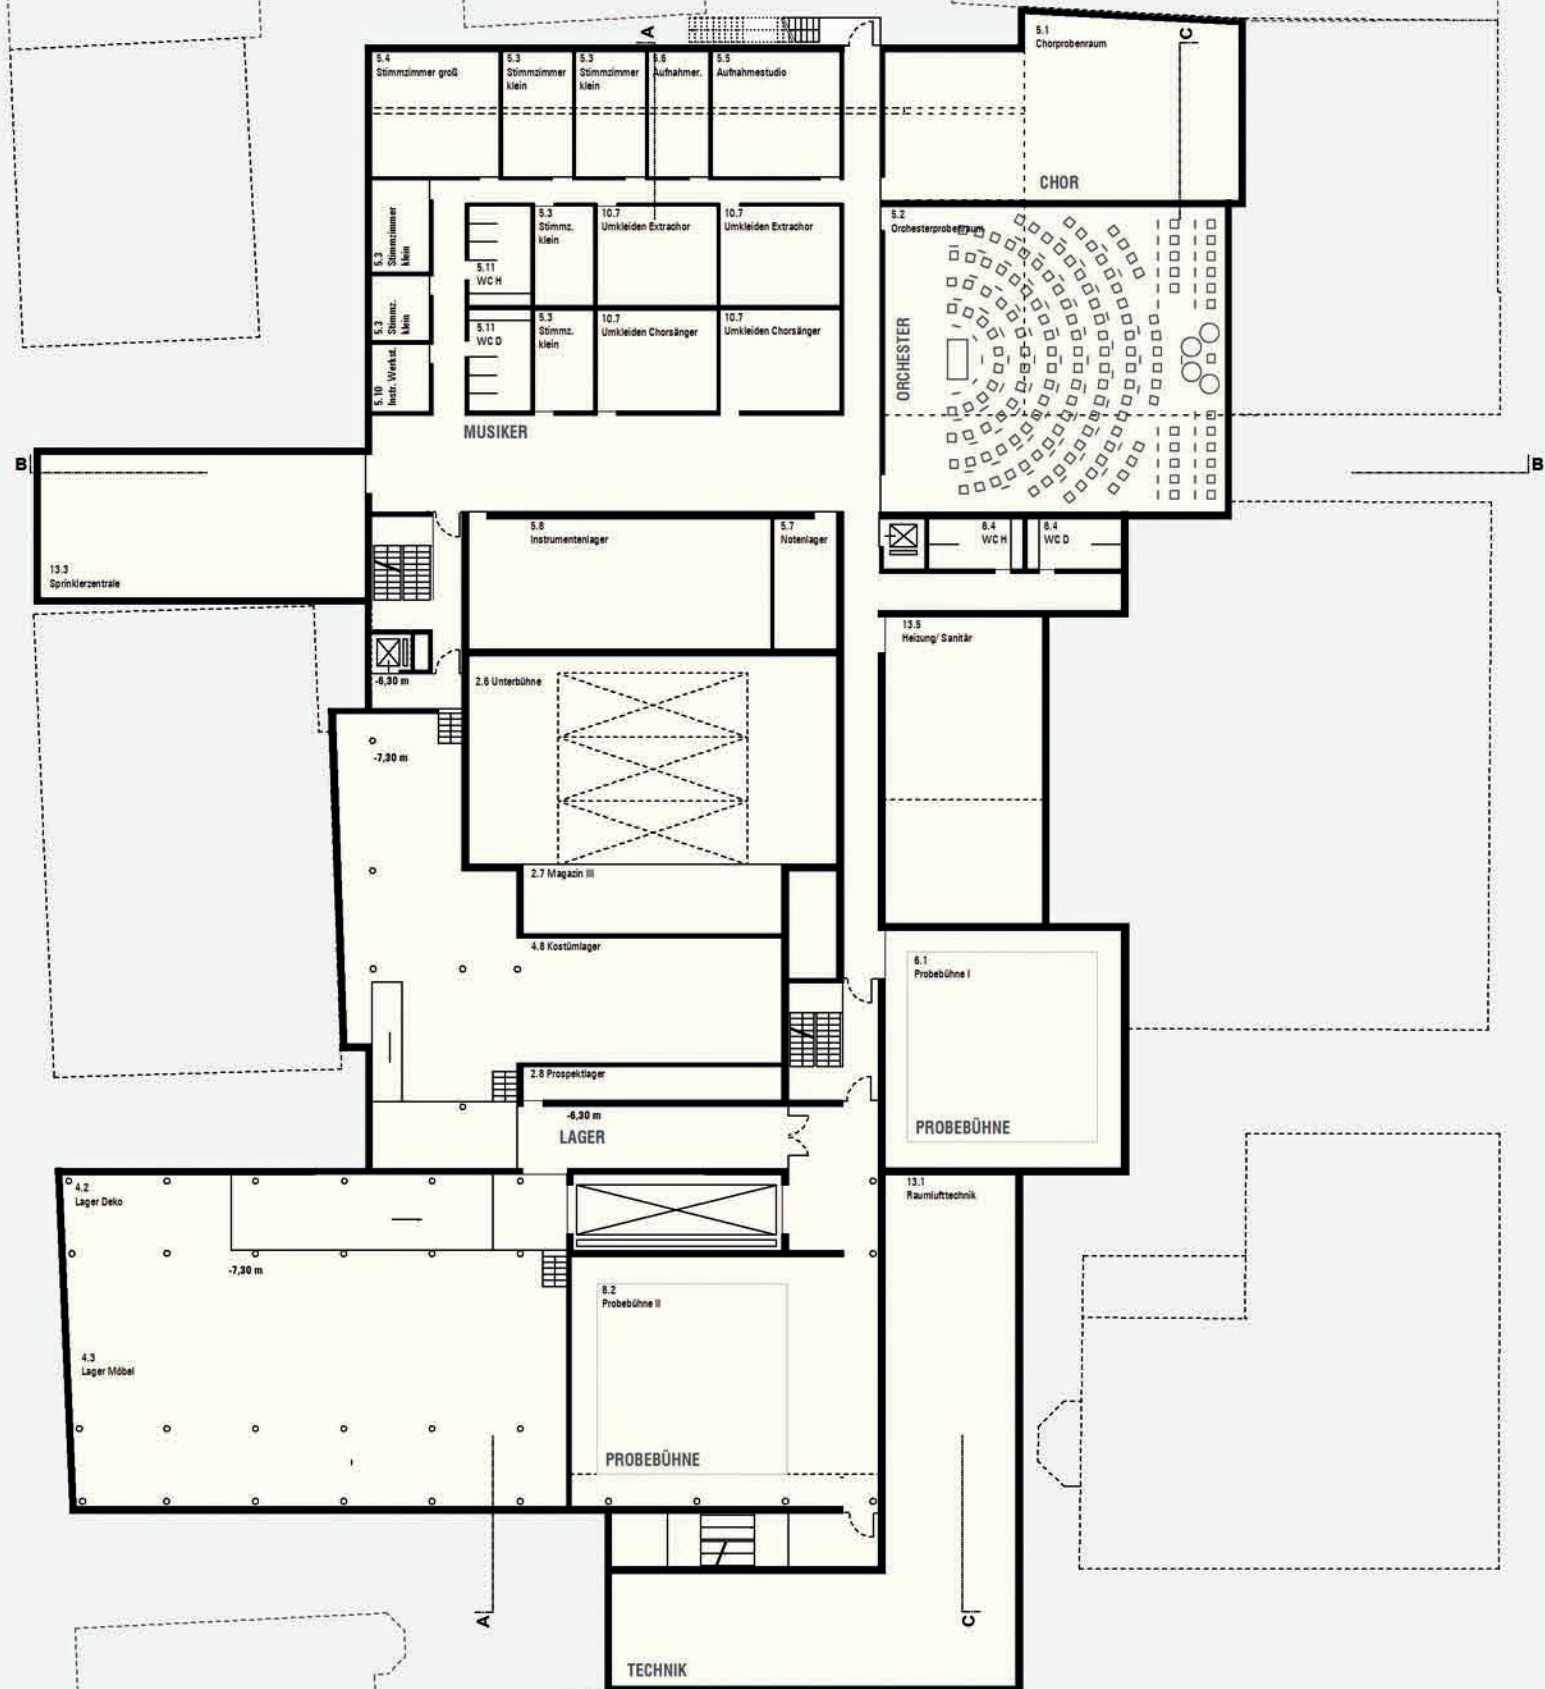

EBENE 3 1:200

EBENE 4 1:200

FRIEDRICHSTRASSE

THEATERSSTRASSE

NEUER SAAL

NEUES FOYER

KÜNSTLER

BÜHNEN

HISTORISCHER SAAL

MONTAGERAUM

SCHREINEREI

KÜNSTL. LEITUNG

PROJEKTIONSWAND  
CAFÉ/ BÜHNE

BESPIELBARE FLÄCHE

SITZSTUFEN

WALD