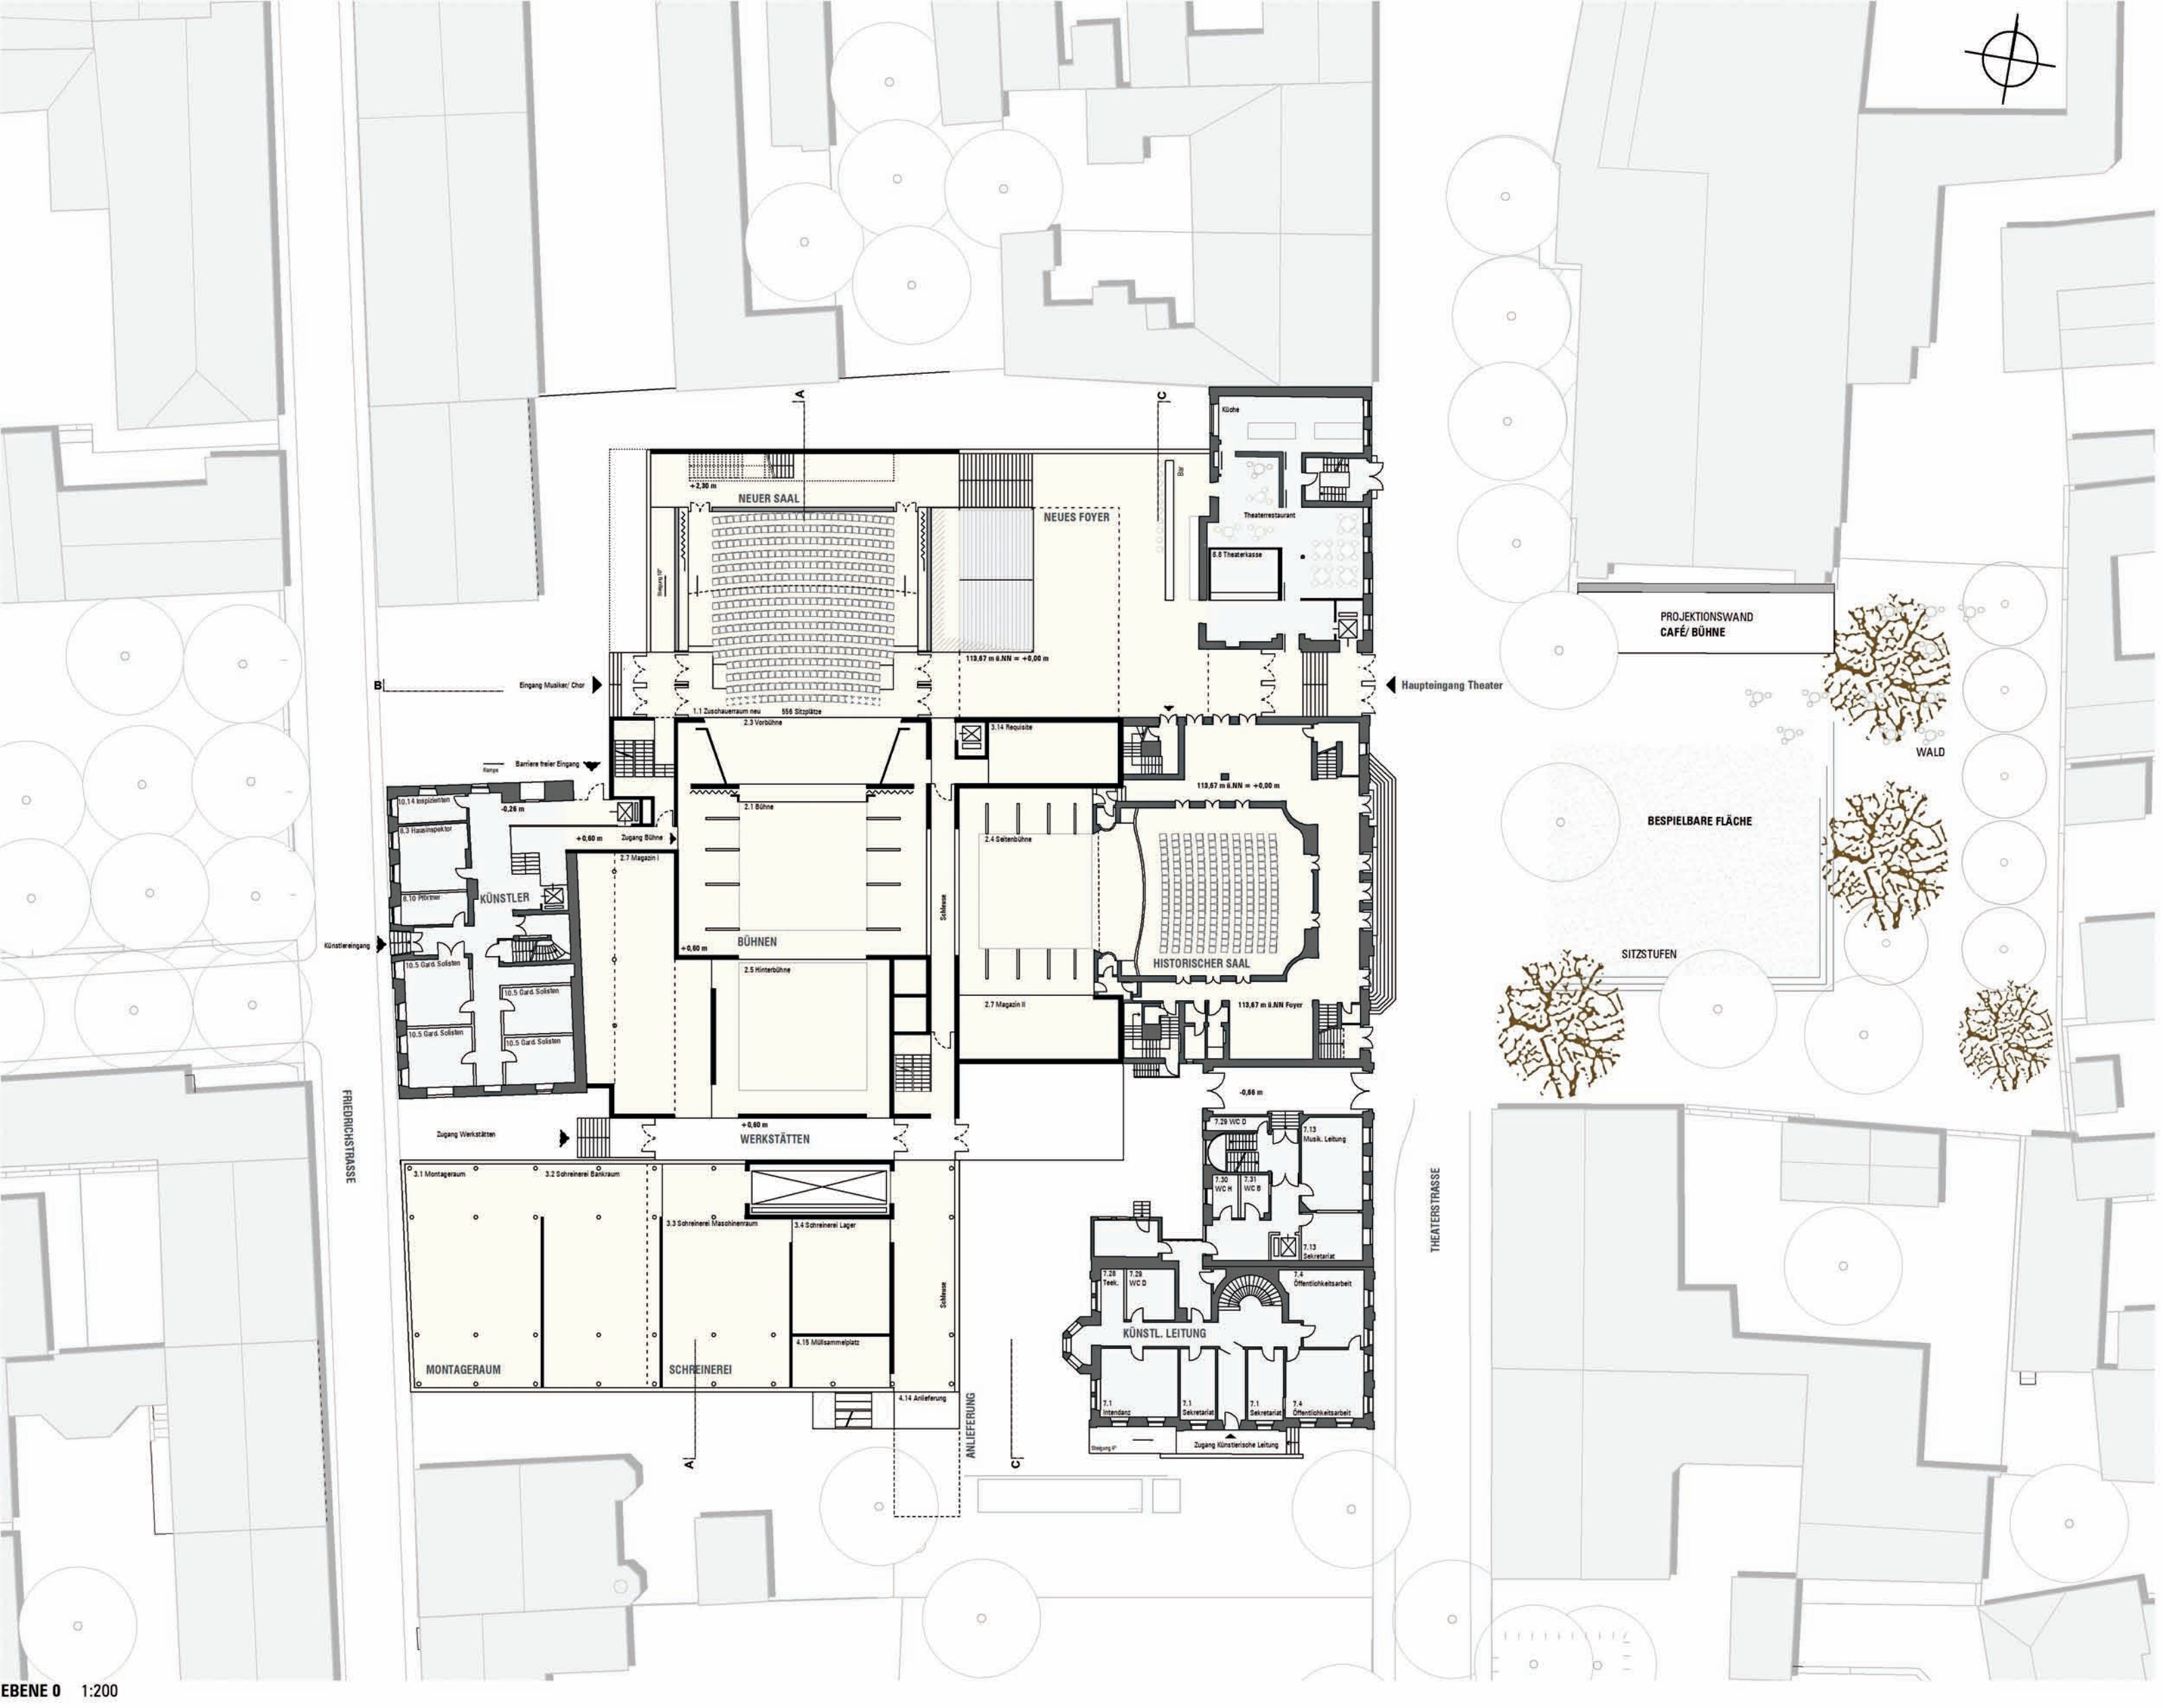

EBENE 3 1:200

EBENE 4 1:200

FRIEDRICHSTRASSE

THEATERSSTRASSE

NEUER SAAL

NEUES FOYER

KÜNSTLER

BÜHNEN

HISTORISCHER SAAL

MONTAGERAUM

SCHREINEREI

KÜNSTL. LEITUNG

PROJEKTIONSWAND  
CAFÉ/ BÜHNE

BESPIELBARE FLÄCHE

SITZSTUFEN

WALD