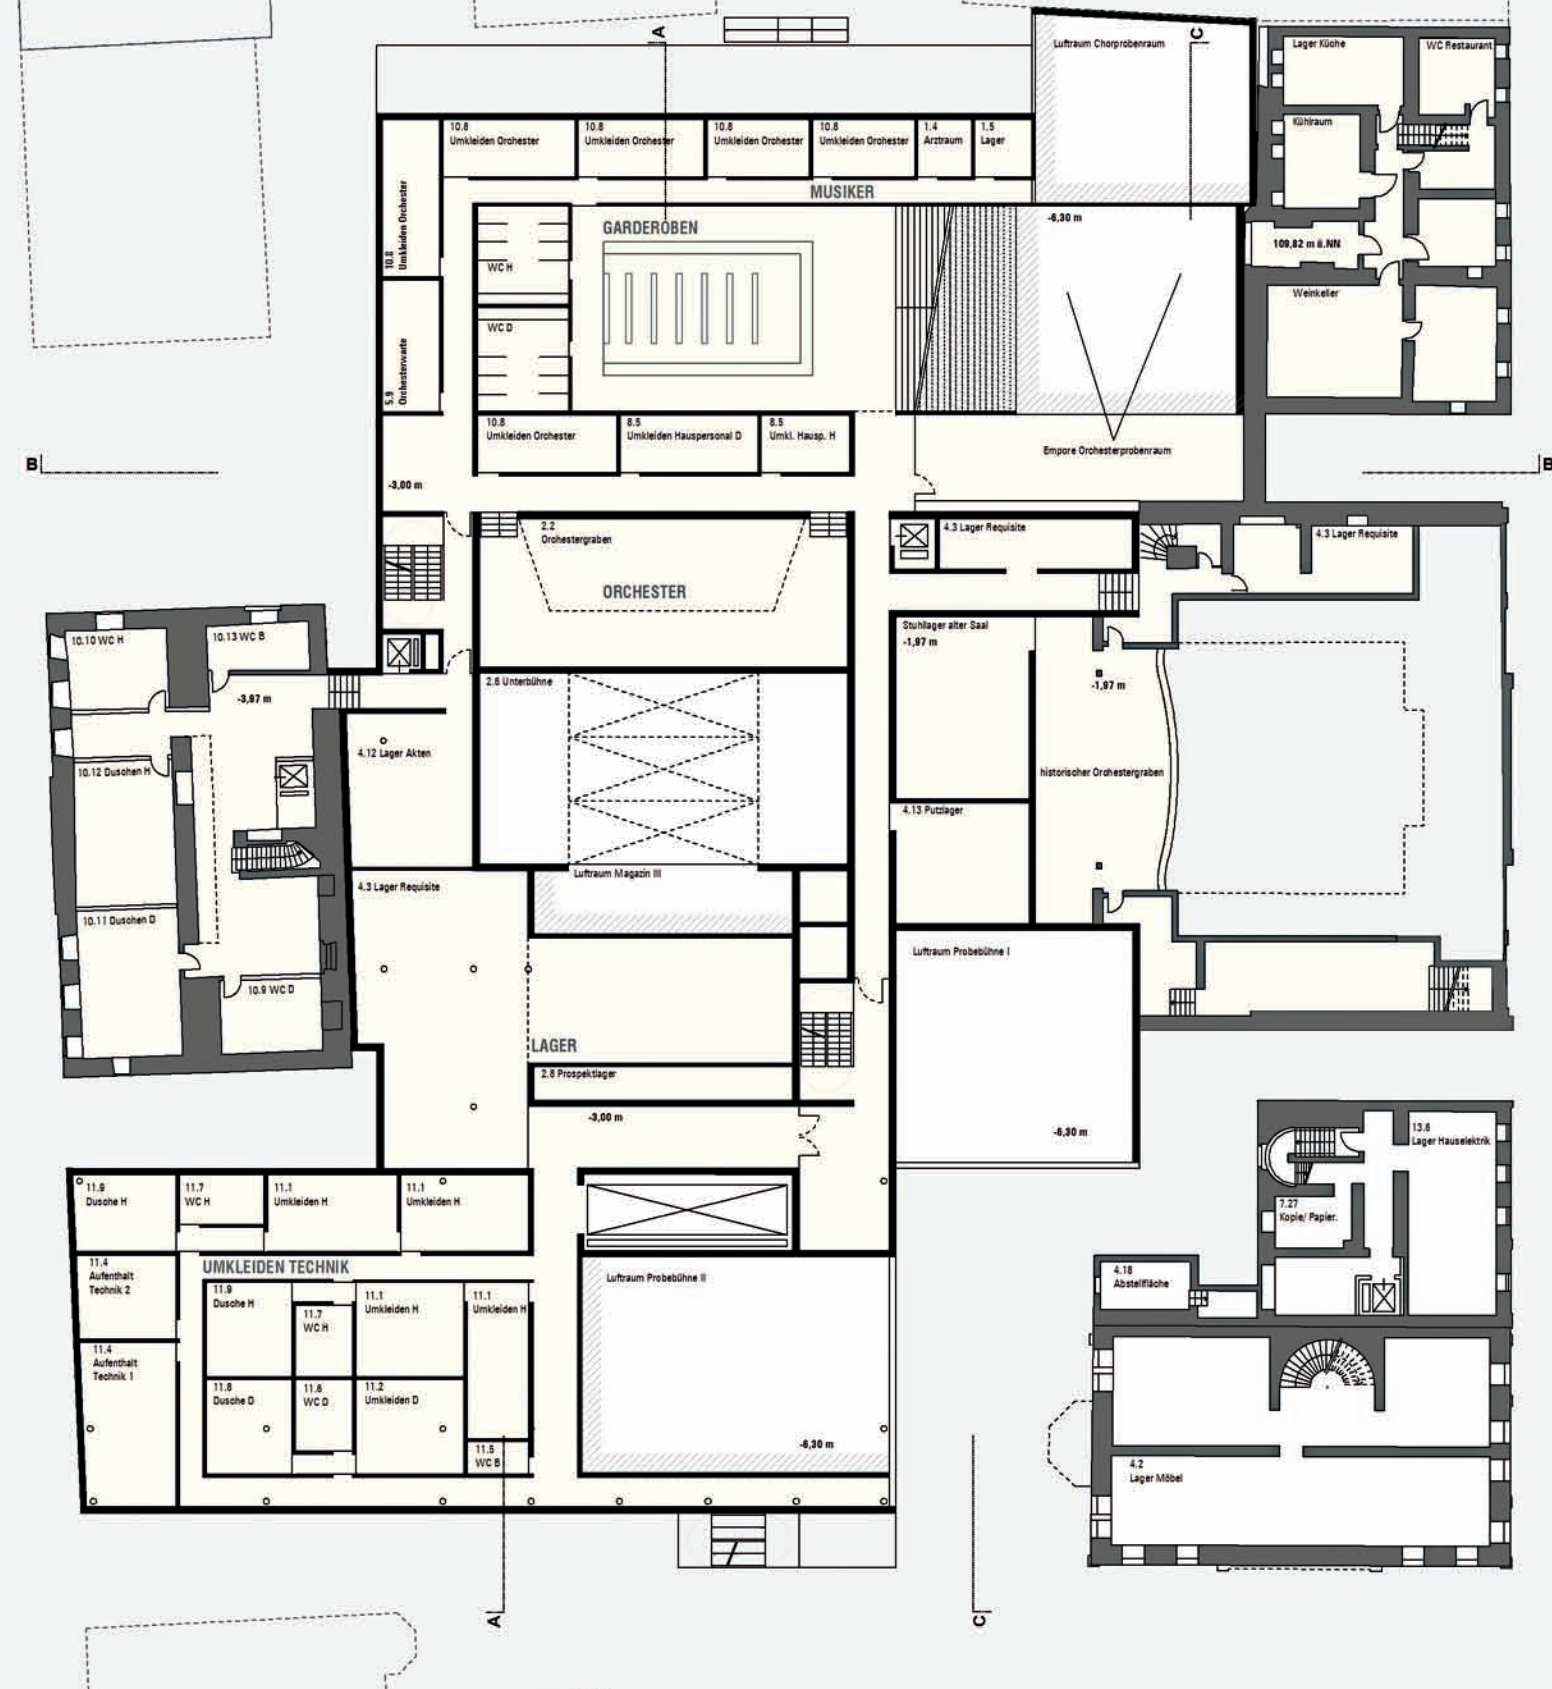

EBENE 3 1:200

EBENE 4 1:200

FRIEDRICHSTRASSE

THEATERSSTRASSE

NEUER SAAL

NEUES FOYER

KÜNSTLER

BÜHNEN

HISTORISCHER SAAL

MONTAGERAUM

SCHREINEREI

KÜNSTL. LEITUNG

PROJEKTIONSWAND  
CAFÉ/ BÜHNE

BESPIELBARE FLÄCHE

SITZSTUFEN

WALD