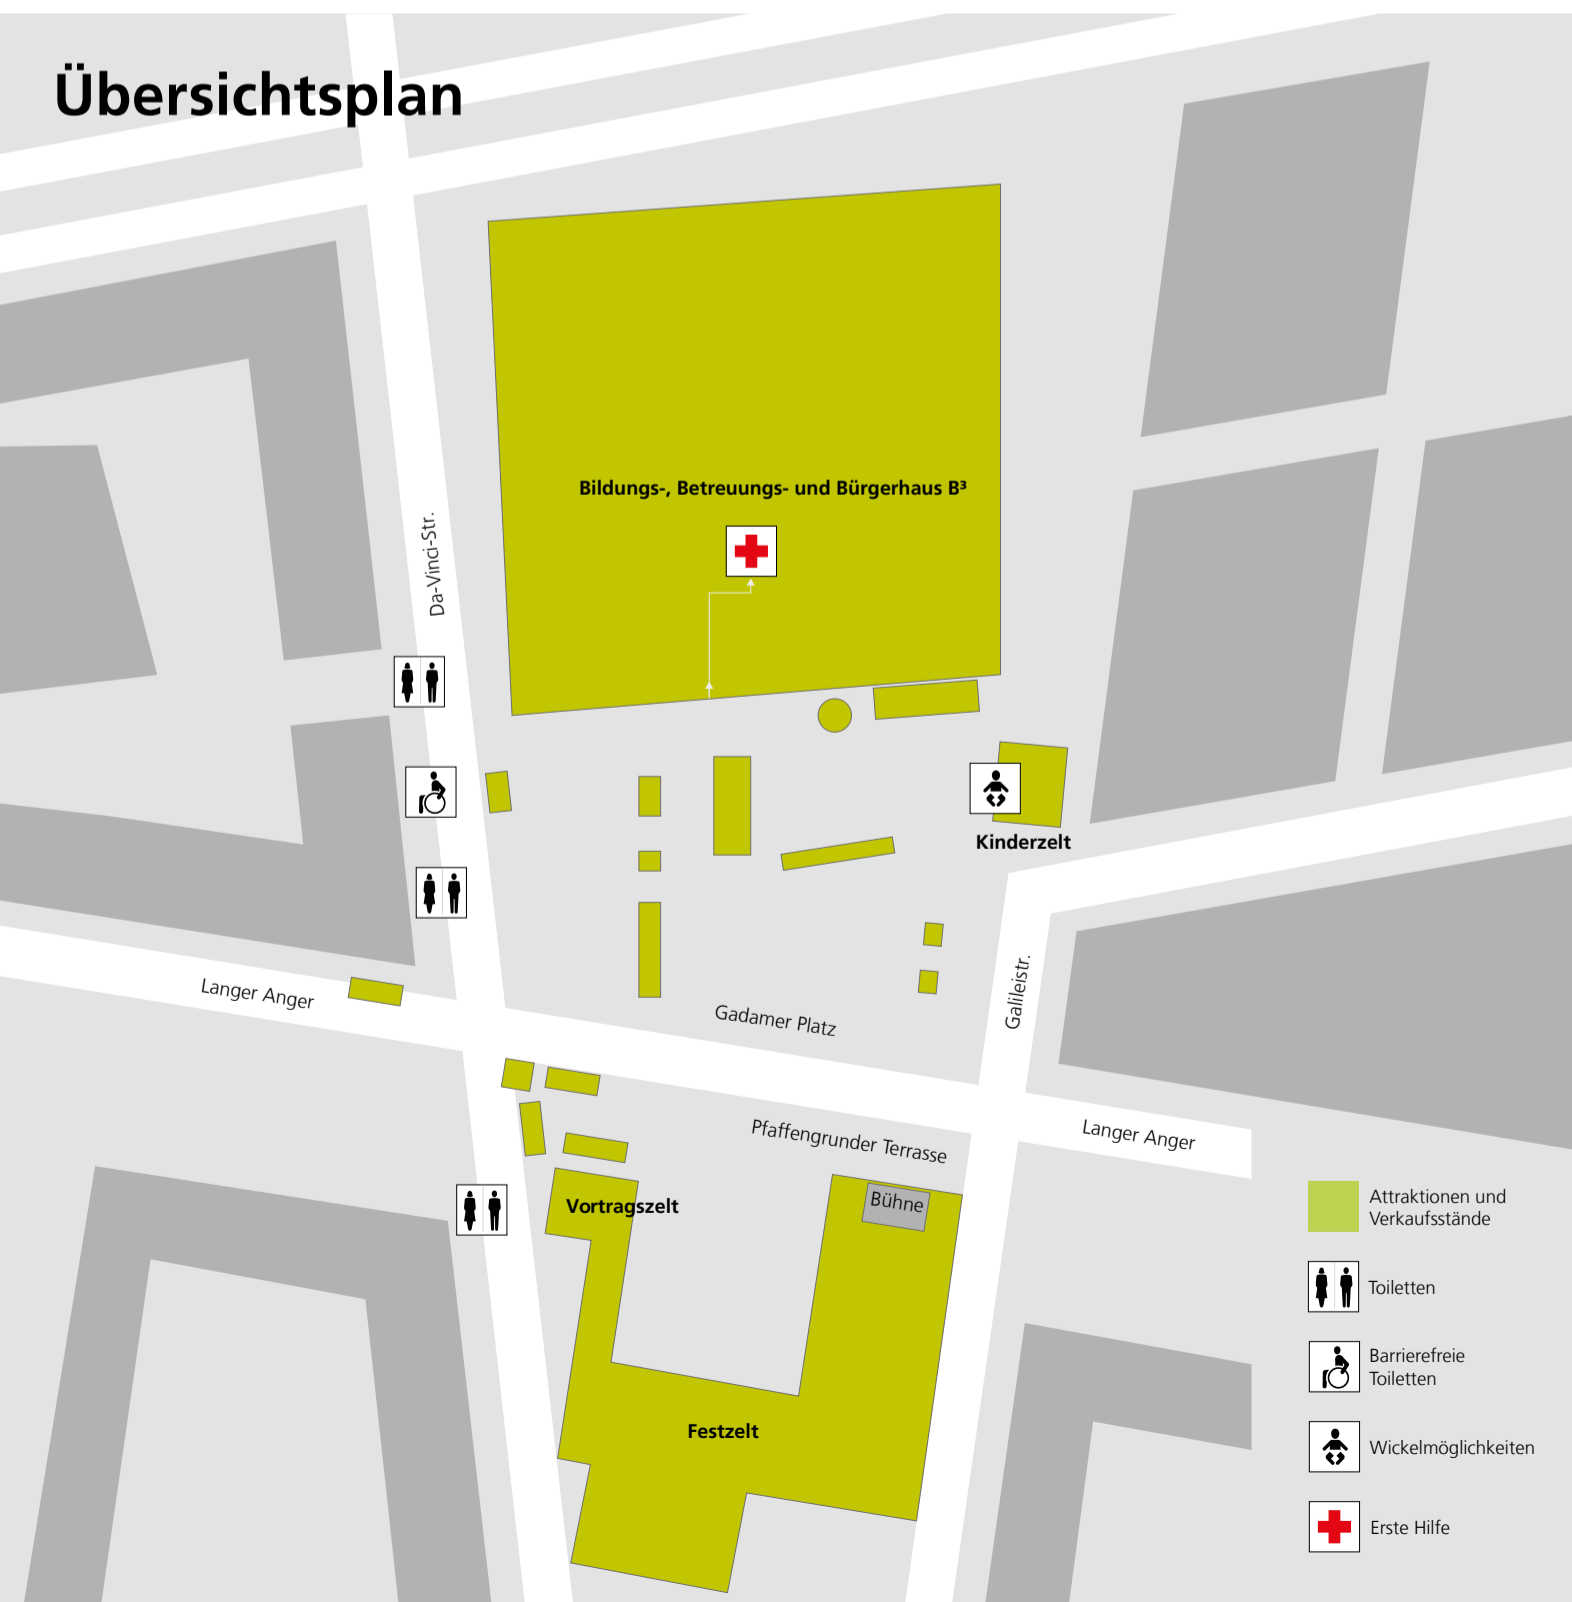

Heidelberg

14. Januar 2018, 11.30 – 17.00 Uhr

Heidelberger Bürgerfest

Bahnstadt, Gadamerplatz
und Pfaffengrunder Terrasse
69115 Heidelberg

www.heidelberg.de

Übersichtsplan

Stadt Heidelberg
Postfach 10 55 20
69045 Heidelberg